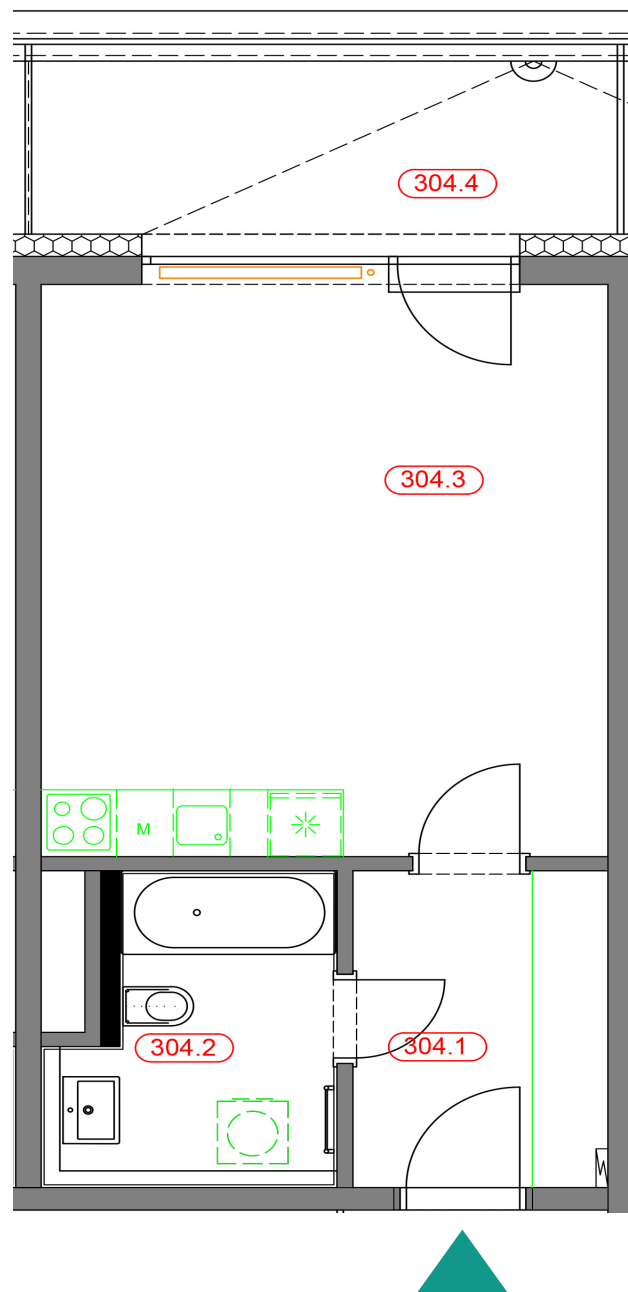

304.1 Předsiň	6,01 m²
304.2 Koupelna	5,75 m²
304.3 Obývací pokoj, kuchyně	23,19 m²
304.4 Terasa	7,65 m²

Užitná plocha	34,90 m²
Podlahová plocha	36,42 m²
Terasa	7,65 m²

Upozornění:
obrázek půdorysu představuje dispoziční řešení bytu. Umístění zařízení bytu je uváděno pouze orientačně z důvodu lepší orientace kupujícího. Zobrazený nábytek a kuchyňská linka nejsou součástí dodávky. Plochy jednotlivých místností v zobrazeném schématu se mohou mírně lišit. Vizualizace jsou pouze ilustrativní.

Poměr měřítko a plánu je pouze orientační.